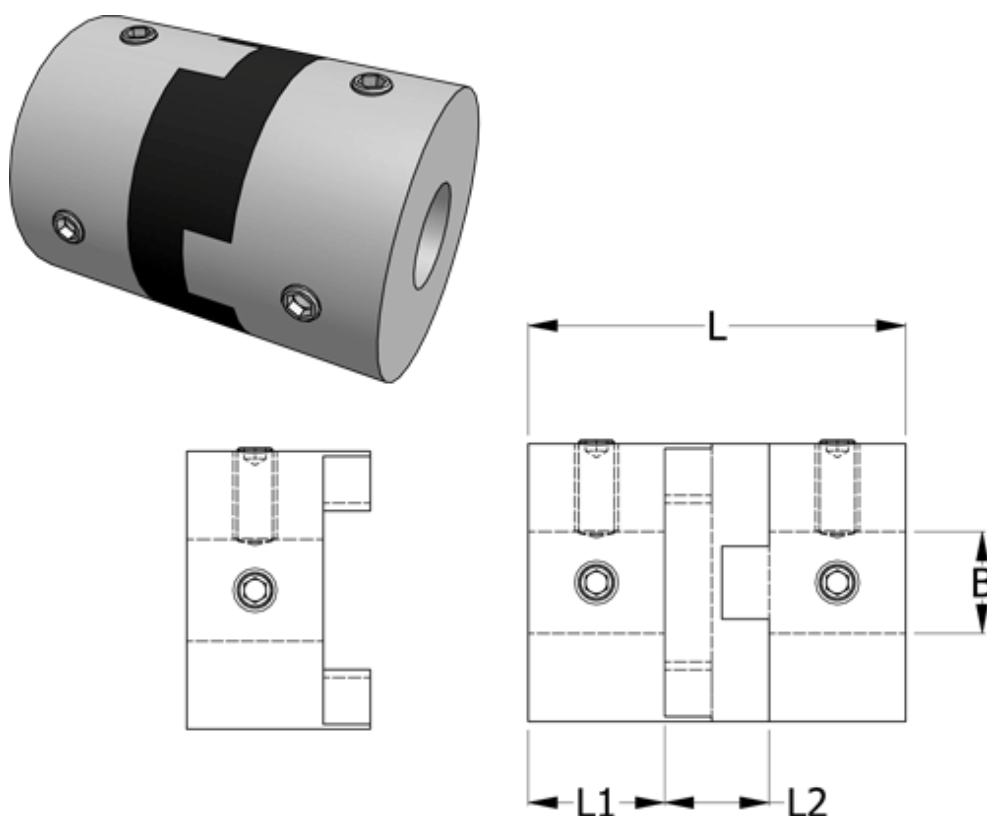

Varenummer: 33214504142
Beskrivelse: Oldham koblingsnav 450H41.42 ALU
med pinolskrue og gennemgående boring 16

Mål

B1	= 16
D	= 41.3
L	= 50.8
L1	= 17.8
L2	= 15.3

Moment
(Nm) = 17

Note: Overnævnte varenr. er kun for et koblingsnav. Der går 2 koblingsnav og 1 element til 1 komplet kobling

Skrue = M6